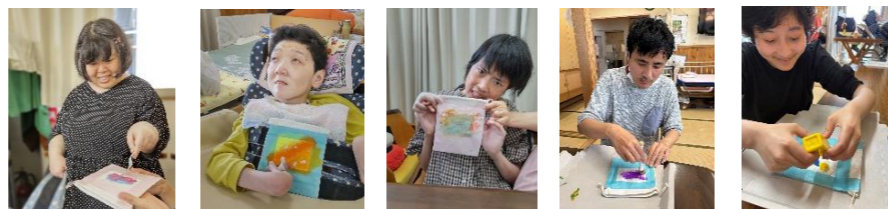

父の日

「感謝!」の気持ちを伝えるため、布巾着にペイントやメッセージを書き込みました。